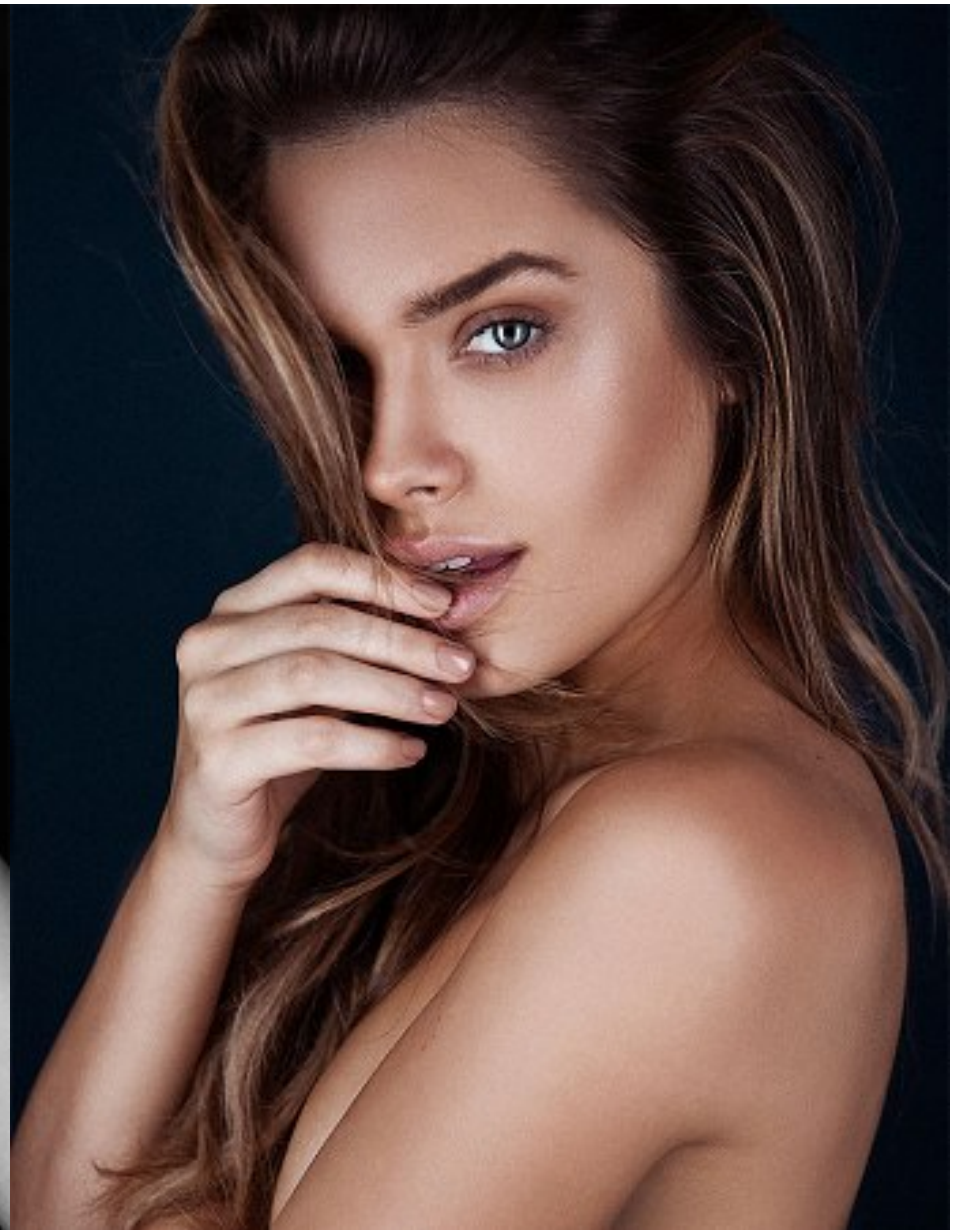

Select
MODEL MANAGEMENT

27-35 Mortimer Street London W1T 3JG women t: +44 (0) 20 7299 1300 verve t: +44 (0) 20 7284 5600 men t: +44 (0) 20 7299 1322

CHLOE LLOYD
Height 5'8.5 / 174 Bust 34 / 86 B Waist 24 / 61 Hips 34 / 86 Dress 8 /
36 Hair Color Blonde Eyes Green